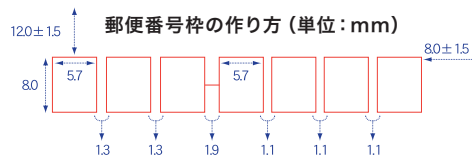

表裏で向きが違うときは「左天」

縦向きの宛名面に対して横向きの絵柄を印刷する場合、どちら向きに絵柄を置くか困る方も多いのではないのでしょうか？
そんなときには「左天」(ひだりてん)と覚えておくと便利！

絵柄面(横向き)の左側を、宛名面(縦向き)の郵便番号枠がある方にする場合を「左天」(ひだりてん)と呼び、この方向が一般的とされています。

利き手として多い右手で持って裏返した際に、宛名面が読みやすくなる表裏の合わせ方です。

逆回転すると「右天」(みぎてん)となります。

入稿に関するご注意

私製はがきへ印刷する場合

〈印刷面の選択〉
片面か両面をお選びください。
両面印刷の場合は、
郵便番号枠と年賀表記をしてください。

〈印字範囲〉
全面印刷をご希望の場合は、
3mm以上の塗りたしをつけて
ご入稿ください。
・書体は全てアウトライン化してご入稿ください。
・出力サンプルを必ずお付けください。

私製はがきを使用して年賀状を投函する場合は、必ずはがき表面(宛名面)の見やすい位置にはっきりと「年賀」の文字の朱記が必要になります。
また、宛名面に「郵便はがき」または「POST CARD」の表示が必要となります。