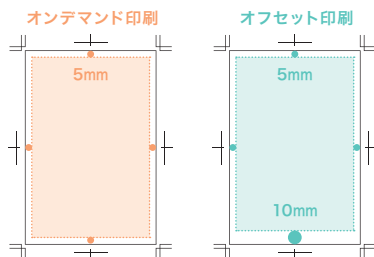

表裏で向きが違うときは「左天」

縦向きの宛名面に対して横向きの絵柄を印刷する場合、どちら向きに絵柄を置くか困る方も多いのではないのでしょうか？
そんなときには「左天」(ひだりてん)と覚えておくと便利！

絵柄面(横向き)の左側を、宛名面(縦向き)の郵便番号枠がある方にする場合を「左天」(ひだりてん)と呼び、この方向が一般的とされています。

利き手として多い右手で持って裏返した際に、宛名面が読みやすくなる表裏の合わせ方です。

逆回転すると「右天」(みぎてん)となります。

入稿に関するご注意

私製はがきへ印刷する場合

〈印刷面の選択〉
片面か両面をお選びください。
両面印刷の場合は、
郵便番号枠と年賀表記をしてください。

〈印字範囲〉
全面印刷をご希望の場合は、
3mm以上の塗りたしをつけて
ご入稿ください。
・書体は全てアウトライン化してご入稿ください。
・出力サンプルを必ずお付けください。

私製はがきを使用して年賀状を投函する場合は、必ずはがき表面(宛名面)の見やすい位置にはっきりと「年賀」の文字の朱記が必要になります。
また、宛名面に「郵便はがき」または「POST CARD」の表示が必要となります。

宛名面テンプレート: https://www.vanfu.co.jp/vf/vms/download/temp_download.html

お年玉付き年賀はがきへ印刷する場合

〈印字範囲〉
オンデマンド印刷 天地左右に5mmの余白が必要です。
オフセット印刷 左右に5mmの余白と、天地のどちらか一方に10mm、もう一方に5mmの余白が必要です。
・年賀はがきの印刷には余白が必要となります。左図を参照いただき、注意してデータを作成ください。
・ご依頼部数は、20枚以上、4の倍数に限らせていただきます。
・書体は全てアウトライン化してご入稿ください。
・出力サンプルを必ずお付けください。
・お年玉付き年賀はがきは弊社でご用意いたします。はがきのお持ち込みはお受けしておりませんのでご了承ください。