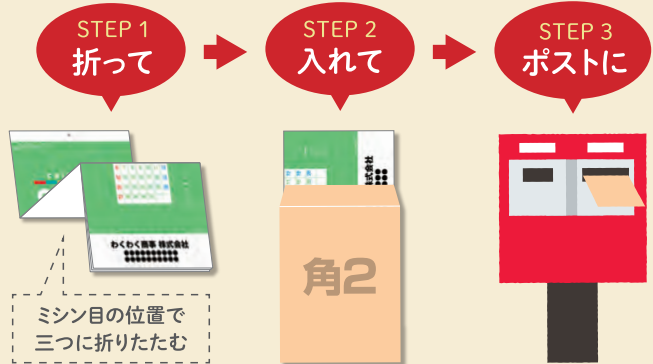

POSTY®

送れるカレンダー・ポスティ

DM発送率が高い業種にオススメ!

三つ折りにして、角2封筒で送ることができる壁掛けカレンダーです。

意外と大きめサイズ

壁掛けのポスティは610×280mmの縦長タイプ。「送れるのに意外と大きい」と好評です。
人のからだの寸法から生まれた基準「身度尺」をもとに作られた住空間になじむサイズです。

角2封筒で送れる!

約200円で送れる!

●サイズ:610×280mm/6枚 ●名入印刷寸法:60×235mm以内 ●製本:紙

翌月まで管理できて実用的!幅がスマートなので、小スペースに貼れて便利!