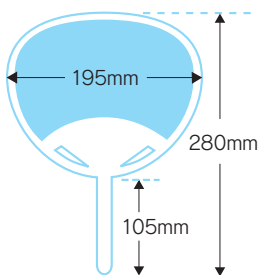

夏といえばこれ！

柄付きポリうちわ

レギュラー
コンパクト
納期 1週間

レギュラー
コンパクト
納期超短 4日

のんびり
2週間割引
10%OFF

ミドル
カラー骨
抗菌骨
納期 9日

再生ポリプロピレン製のうちわ柄にコート紙を貼り付けたうちわです。

レギュラー 1番人気の通常サイズ	コンパクト 角2封筒に封入できます	ミドル 切手貼付で郵送も可能

通常サイズ

※抗菌ニス加工はレギュラー・コンパクト・ミドルのみとなります。

柄の
カラー