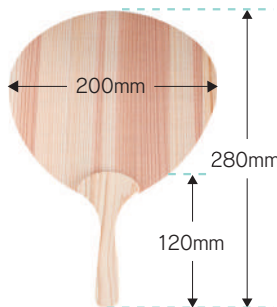

天然素材でオリジナリティ&エコ!

木製うちわ

木製うちわ

最 10本まで
短 3日後出荷

国産杉の間伐材から生まれた木製うちわです。ギフトに1本から、ノベルティに量産も作成できます。

丸型

プレーンな丸型は、大きめの指抜き穴で、柄が無くても持ちやすい設計。
シンプル形状にした分コストが安く、置き場所もかさばらないのでノベルティグッズにぴったりです。

柄付き

しっかりとした木製柄で、扇ぎやすいのが特徴です。
スタイリッシュな形状で、和・洋のデザインを問わず幅広くお使いいただけます。
3枚貼り合わせて割れにくく、長く使えるうちわです。

印刷方式

①シルク印刷

1色印刷 100本~ 納期3週間

ご指定色のインクで片面に1色印刷いたします。
印刷面が広いので大きくロゴを入れたノベルティグッズなどにオススメです。

②焼印

焼印一ヶ所 300本~ 納期3週間

専用の金型を作成し、木の表面に焼き付けます。
サイズは30×30mm以内・15×70mm以内から選択となります。