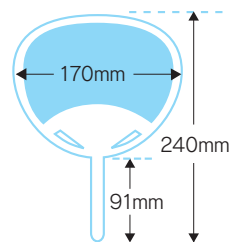

夏といえばこれ！

柄付きポリうちわ

レギュラー
コンパクト
納期 1週間

レギュラー
コンパクト
納期超短 4日

のんびり
2週間割引
10%OFF

ミドル
カラー骨
抗菌骨
納期 9日

再生ポリプロピレン製のうちわ柄にコート紙を貼り付けたうちわです。

レギュラー 1番人気の通常サイズ	コンパクト 角2封筒に封入できます	ミドル 切手貼付で郵送も可能

通常サイズ

※抗菌ニス加工はレギュラー・コンパクト・ミドルのみとなります。

柄の
カラー