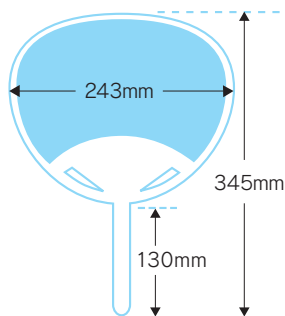

夏といえばこれ！

柄付きポリうちわ

レギュラー
コンパクト
納期 1週間

レギュラー
コンパクト
納期超短 4日

のんびり
2週間割引
10%OFF

ミドル
カラー骨
抗菌骨
納期 9日

再生ポリプロピレン製のうちわ柄にコート紙を貼り付けたうちわです。

レギュラー 1番人気の通常サイズ	コンパクト 角2封筒に封入できます	ミドル 切手貼付で郵送も可能

通常サイズ

※抗菌ニス加工はレギュラー・コンパクト・ミドルのみとなります。

柄の
カラー