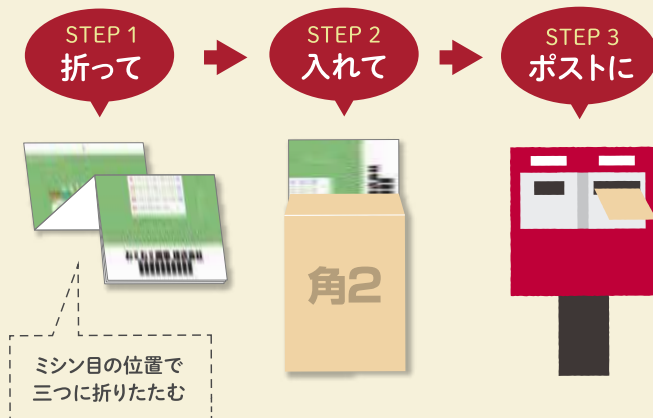

角2封筒で送れる!

約200円で送れる!

重量 (封筒、A4・1枚含む)	従来 丸めて箱詰め (定形外郵便 規格外サイズ)	POSTY 送れるカレンダー・ポスティ	
		定形外郵便 (角2封筒で発送:規格内サイズ)	ゆうメール (角2封筒で発送:規格内サイズ)
150g以内 VF-912/930	300円	210円	180円 -120円
250g以内 VF-915	350円	250円	215円 -135円

※2022年2月時点の郵便料金をもとに試算しています。
※重量は封筒や同封物によって変わります。発送前にお確認ください。
※上記送料はお客様ご自身で発送された場合を想定しております。
※資材費等は含んでおりません。

ちなみに...
一般的なタイプ
(46/4切・13枚)を
丸めて郵送すると
送料は510円!
※定形外郵便(規格外サイズ)
500g以内の場合