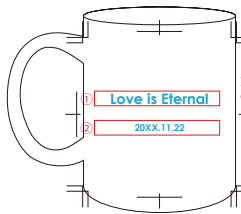

マグ_裏_04_1行+1行

A_ゴシック

記入例)

1行+1行
font: ゴシック系