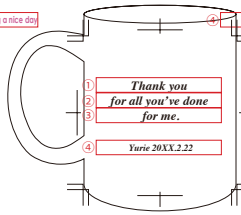

B_明朝

記入例)

2行+1行
font: セリフ系

4行_①②③④20文字以内
挿え: 中央挿え
Font: A-①②③Century Gothic Bold B-④Times Bold Italic