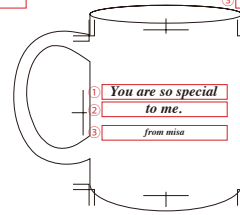

B_明朝

記入例)

2行+1行
font: セリフ系

3行_①②③20文字以内
挿え: 中央挿え
Font: A-①②③Century Gothic Bold B-④Times Bold Italic

【カラーラインナップ】
ピンク レッド レイメイコ イエロー キロドリ グリーン スカイブルー ブルー ブラック
ネイビー スターチー クラウン オレンジ グラフィック グラフィック ローズ
※マグ色シルバー・ゴールドはブラックのみの対応となります