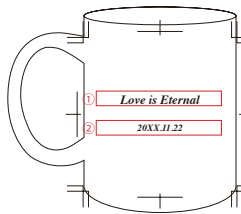

B_明朝

記入例)

1行+1行
font: セリフ系

2行_①②15文字以内
挿え: 中央挿え
Font: A-①②Century Gothic Bold B-③Times Bold Italic