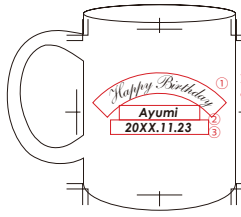

マグ_裏_01_アーチ

A_スク립ト

記入例)

アーチ 1行+2行
font: スクリプト系+ゴシック