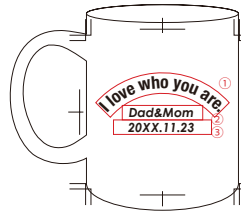

マグ_裏_01_アーチ

C_ゴシック

記入例)

アーチ 1行+2行
font: ゴシック+ゴシック

3行_各~13文字程度
挿え: 左挿え
Font: Helvetica Neue Condensed Black

【カラーラインナップ】
ピンク レッド レイメイコ イエロー キロドリ グリーン スカイブルー ブルー ブラック
ネイビー スターチー クラウン オレンジ グラフィック グラフィック ローズ
※マグ色シルバー・ゴールドはブラックのみの対応となります