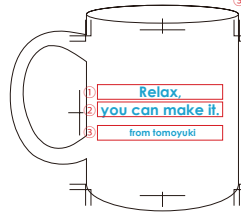

マグ_裏_03_2行+1行

A_ゴシック

記入例)

2行+1行
font: ゴシック系