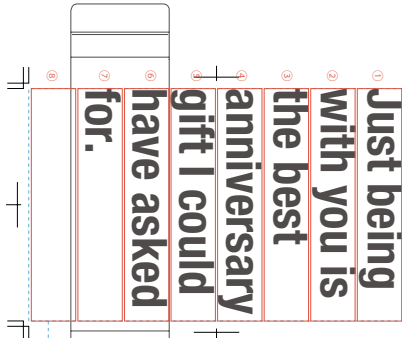

ボトル_両面01_フルテキスト

記入例

⑩ No opomopono
⑨ Thank you
⑧ Love you
⑦ Please forgive me
⑥ I'm sorry

Just being
with you is
anniversary
gift I could
have asked
for.

Just being
with you is
the best
anniversary
gift I could
have asked
for.

Just being
with you is
the best
anniversary
gift I could
have asked
for.

《イメージ》

文字の内容
の指定

行と文字数: 8行、①~⑩ ~13文字程度
幅: 左(上)揃え
Font: Helvetica Neue LT Std 77 Bold Condensed

【オススメカラー(Pick Up)】

ブラック
シルバー
シルバー
シルバー

※こちらはオスメーカーです。別途資料にご用意した色からもお選びいただけます。

印刷範囲