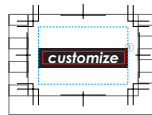

柁_14_スクエア

※fontの変更は不可

1合