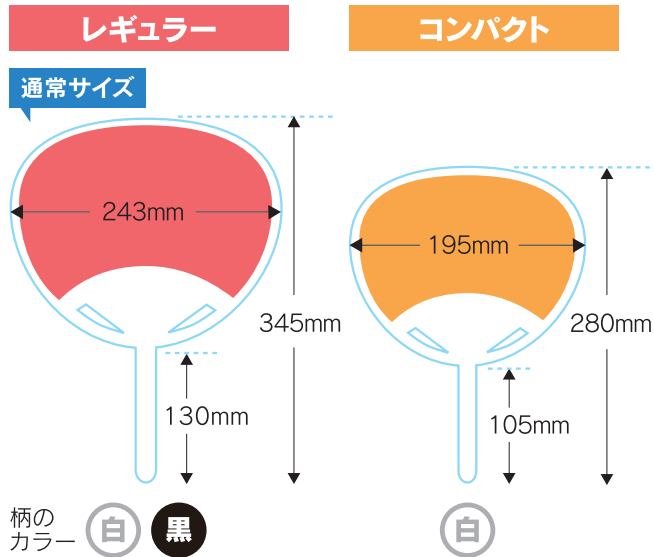

ご注文日から**超短4日納品!** お急ぎの方にオススメ

超短納期 うちわ

レギュラーサイズ
コンパクトサイズ
限定サービス!

1 用途に合わせて 選べる2サイズ

1番人気 レギュラーサイズ

レギュラーサイズは今年も大人気!
黒骨も同価格でご注文可能です。

封筒に収まる コンパクトサイズ

レギュラーサイズより一回り小さく、角2封筒で送付できるのが特徴。
A4サイズに収まる大きさです。

Vanfu

Online Shop
バンフオンラインショップ

バンフオンラインショップでもご注文受付中!

バンフオンラインショップ 検索

柄付きポリうちわ レギュラー・コンパクトサイズ

手配りDMに効果抜群

再生ポリプロピレン製の柄にコート紙を貼り付けたうちわです(エコマーク付)。

価格は全て税抜

柄付きポリうちわ レギュラー・コンパクトサイズ価格表

本数	超短納期 4日納品	通常納期 7日納品	のんびり納期 14日納品
100本	30,500円	23,400円	21,060円
200本	36,600円	28,100円	25,290円
300本	41,100円	31,600円	28,440円
400本	44,100円	33,900円	30,510円
500本	45,700円	35,100円	31,590円
1,000本	57,400円	44,100円	39,690円
2,000本	107,700円	82,800円	74,520円
3,000本	154,500円	118,800円	106,920円
4,000本	-	154,800円	139,320円
5,000本	-	189,000円	170,100円
6,000本	-	221,400円	199,260円
7,000本	-	245,700円	221,130円
8,000本	-	273,600円	246,240円
9,000本	-	299,700円	269,730円
10,000本	-	324,000円	291,600円